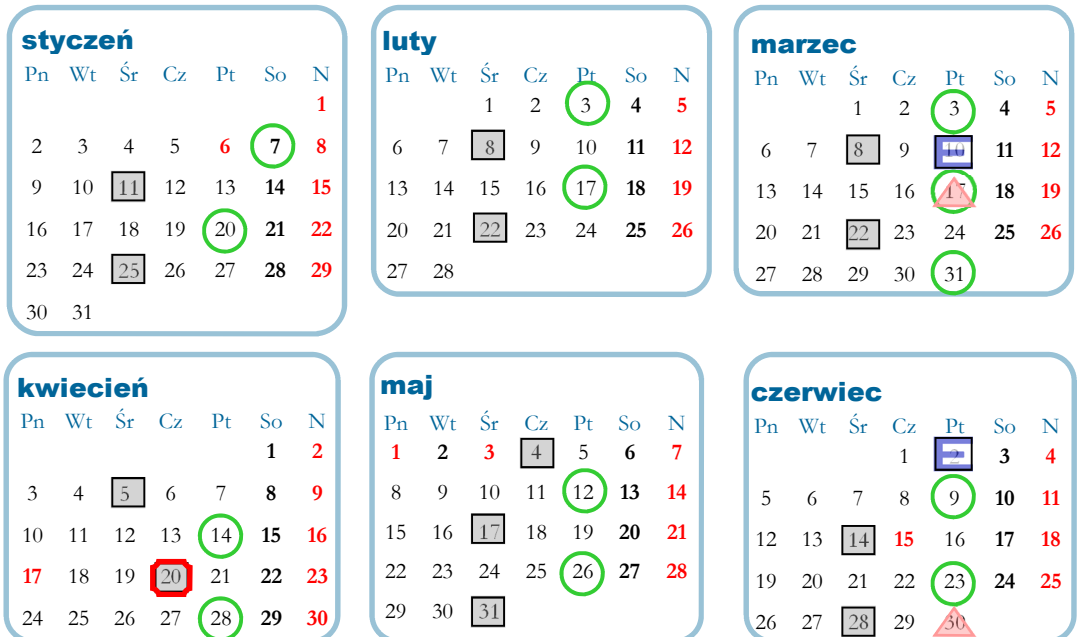

Harmonogram odbioru odpadów przez PGK Koszalin w roku 2017

Gmina Świeszyno: Czersk i Chałupy.

Odbiór odpadów odbywał się będzie od godziny 6³⁰ według podanego poniżej harmonogramu: