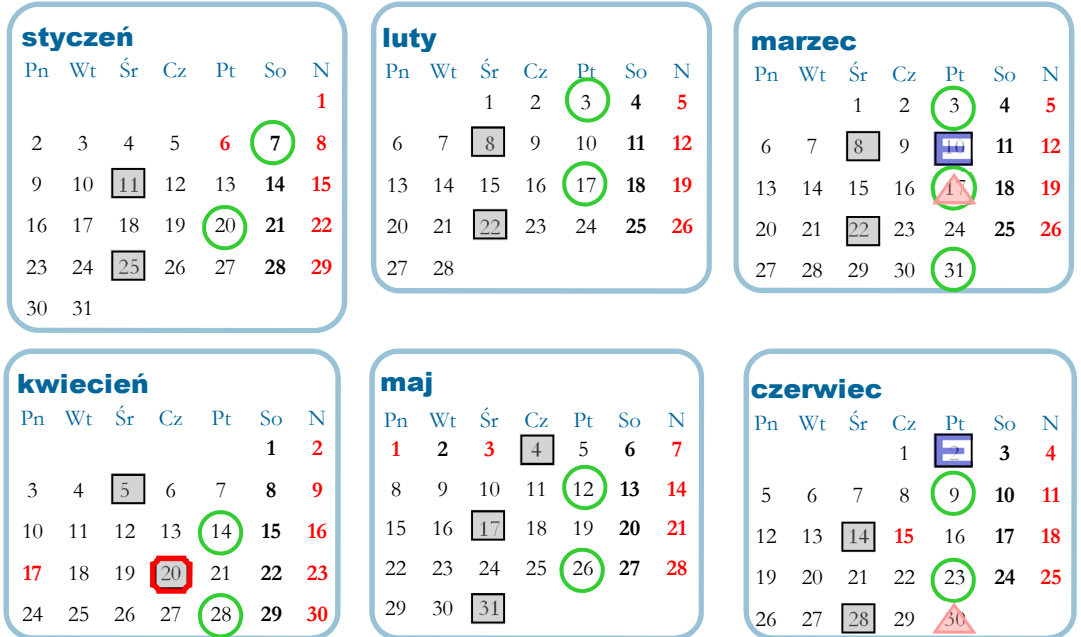

URZĄD GMINY ŚWIESZYNO
Świeszyno 71
76-024 Świeszyno
tel. 94 31 60 120
e-mail : gmina@swieszyno.pl

Legenda :

- Odpady komunalne zmieszane
- Odpady segregowane (plastik, szkło, papier, zielone)
- Odpady wielkogabarytowe
- Zużyty sprzęt elektroniczny
- Mycie pojemników

Przedsiębiorstwo Gospodarki
Komunalnej Spółka z o.o.
ul. Komunalna 5
75-724 Koszalin
tel. 94 348 44 22, 45
bok@pgkkoszalin.pl

Harmonogram odbioru odpadów przez PGK Koszalin w roku 2017

Gmina Świeszyno: Czersk i Chałupy.

Odbiór odpadów odbywał się będzie od godziny 6³⁰ według podanego poniżej harmonogramu: