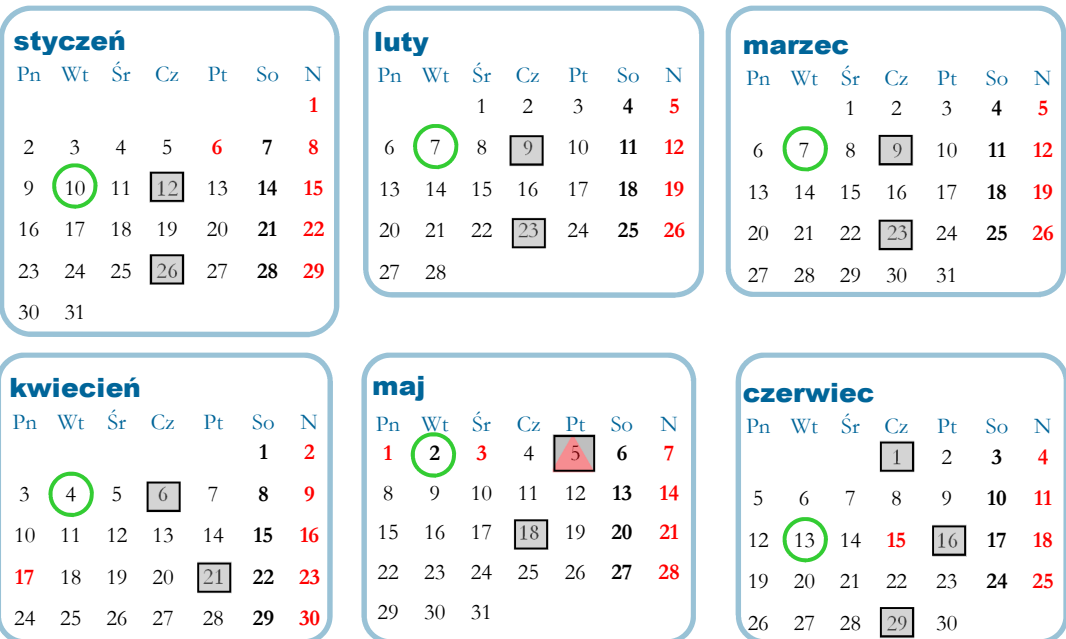

Odbiór odpadów odbywał się będzie od godziny 6³⁰ według podanego poniżej harmonogramu:

PSZOK - Punkt Selektywnej Zbiórki Odpadów Komunalnych: znajduje się przy *Zakładzie Usług Komunalnych w Polanowie ul. Stawna 2. Punkt otwarty: poniedziałek – piątek 7⁰⁰ – 14³⁰.*

Odbiór odpadów odbywał się będzie od godziny 6³⁰ według podanego poniżej harmonogramu:

lipiec

Pn	Wt	Śr	Cz	Pt	So	N
					1	2
3	4	5	6	7	8	9
10	11	12	13	14	15	16
17	18	19	20	21	22	23
24	25	26	27	28	29	30
31						

sierpień

Pn	Wt	Śr	Cz	Pt	So	N
	1	2	3	4	5	6
7	8	9	10	11	12	13
14	15	16	17	18	19	20
21	22	23	24	25	26	27
28	29	30	31			

wrzesień

Pn	Wt	Śr	Cz	Pt	So	N
				1	2	3
4	5	6	7	8	9	10
11	12	13	14	15	16	17
18	19	20	21	22	23	24
25	26	27	28	29	30	