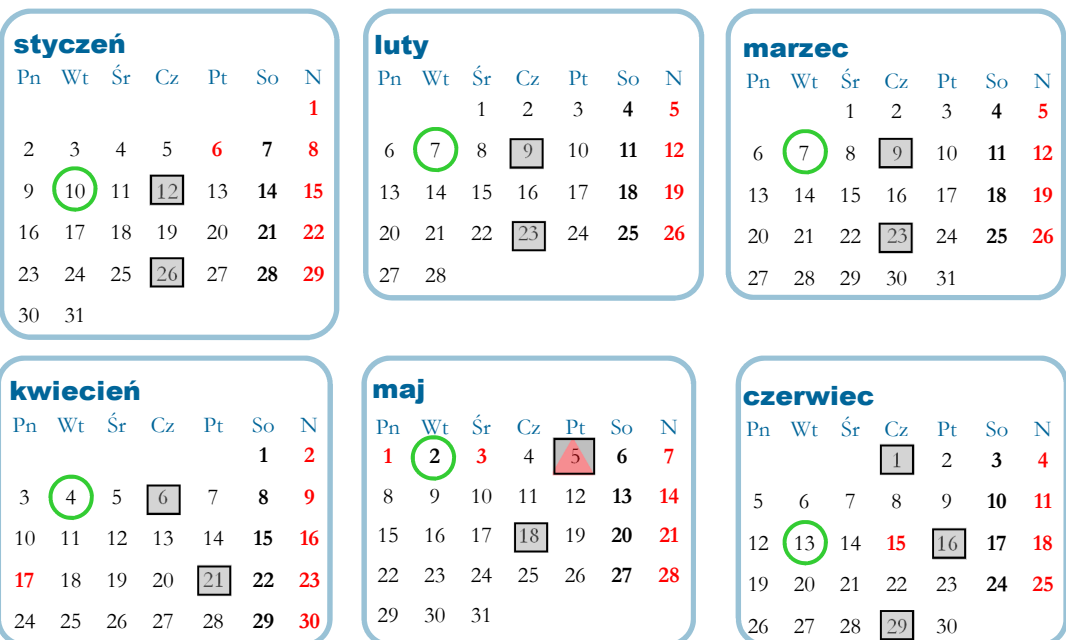

Odbiór odpadów odbywał się będzie od godziny 6³⁰ według podanego poniżej harmonogramu:

PSZOK - Punkt Selektywnej Zbiórki Odpadów Komunalnych: znajduje się przy *Zakładzie Usług Komunalnych w Polanowie ul. Stawna 2. Punkt otwarty: poniedziałek – piątek 7⁰⁰ – 14³⁰.*

Odbiór odpadów odbywał się będzie od godziny 6³⁰ według podanego poniżej harmonogramu:

lipiec

Pn	Wt	Śr	Cz	Pt	So	N
					1	2
3	4	5	6	7	8	9
10	11	12	13	14	15	16
17	18	19	20	21	22	23
24	25	26	27	28	29	30
31						

sierpień

Pn	Wt	Śr	Cz	Pt	So	N
	1	2	3	4	5	6
7	8	9	10	11	12	13
14	15	16	17	18	19	20
21	22	23	24	25	26	27
28	29	30	31			

wrzesień

Pn	Wt	Śr	Cz	Pt	So	N
				1	2	3
4	5	6	7	8	9	10
11	12	13	14	15	16	17
18	19	20	21	22	23	24
25	26	27	28	29	30	